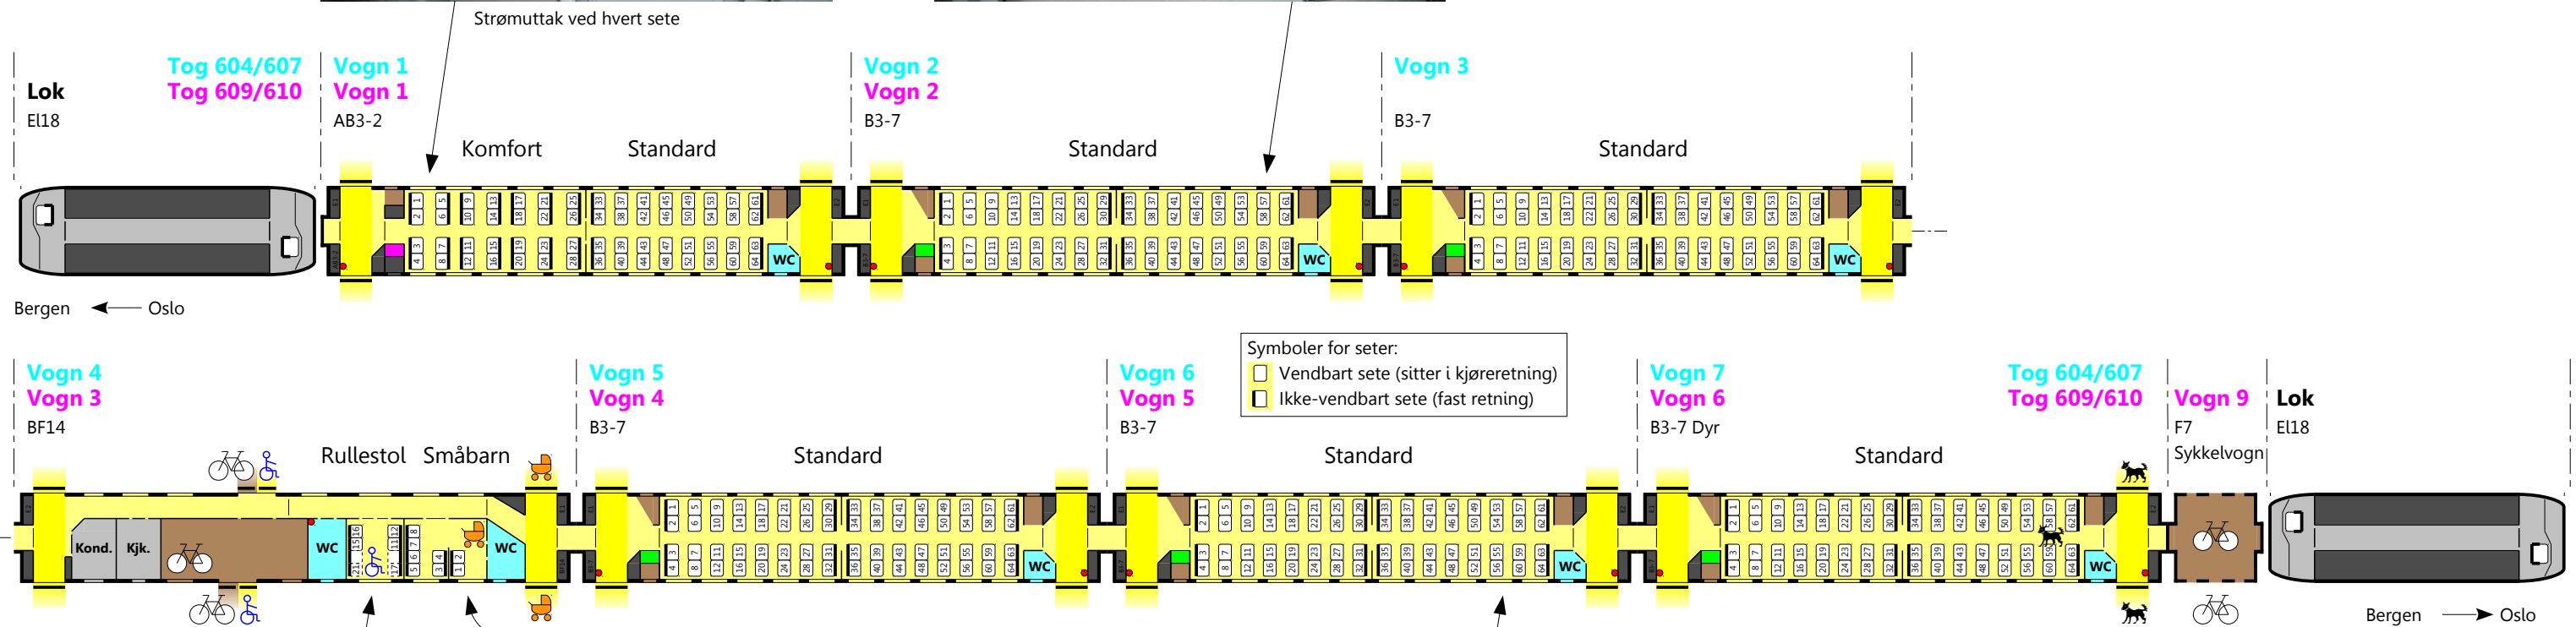

# NSB – Regiontog (fjerntog) type 3 Bergensbanen (oppusset 2009)

Går på følgende strekning:  
- Oslo – Bergen

Trillevognservering i toget.  
Tilgang til internett via trådløst nett (Wi-Fi).

Her vises en vanlig togsammensetting.  
Avvik kan forekomme på enkelte avganger.

## Standard sitteavdeling

## Barnevognplass

Toalett med stellebord