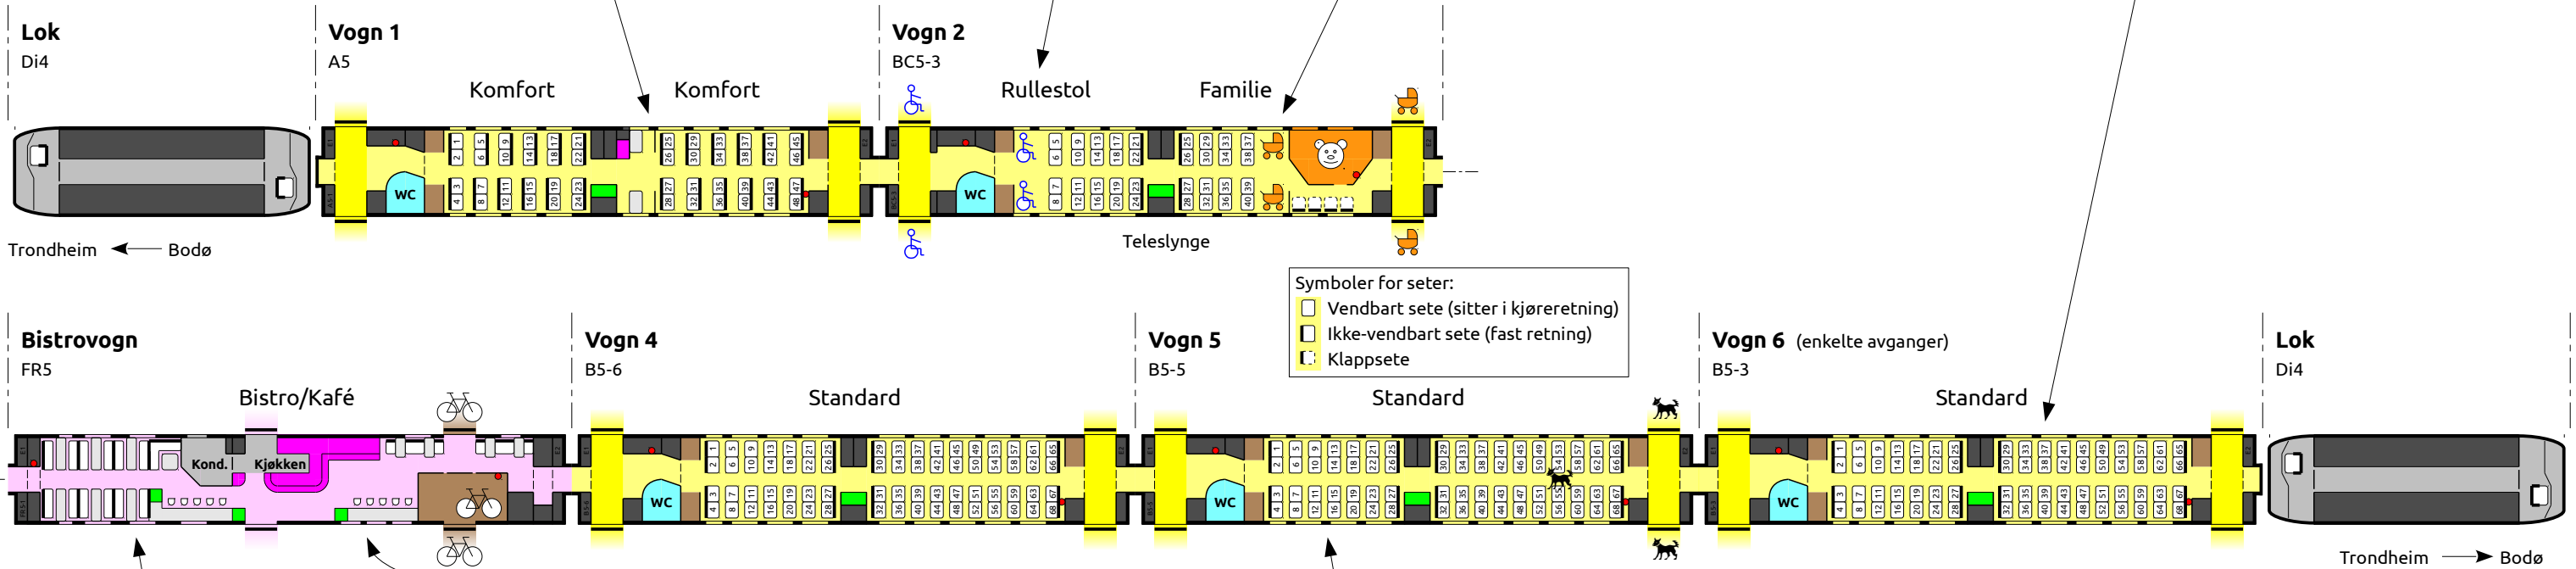

Her vises en vanlig togsammensetting.
Avvik kan forekomme på enkelte avganger.

Tog i Norge - Setekart
01.12.2015

Komfort

Bord og strømuttak ved hvert sete

Kaffe/Te/Sjokolade
Aviser

Rullestolplass ♿

Strømuttak og alarmknapp

Barnevognplass 🛒 / **Lekerom** 🧸

Stellebord i handikaptoailet

Standard sitteavdeling

Strømuttak ved hvert sete

Bistro – Spiseavdeling

Bistro – Serveringsdisk

Standard sitteavdeling

Strømuttak ved hvert sete