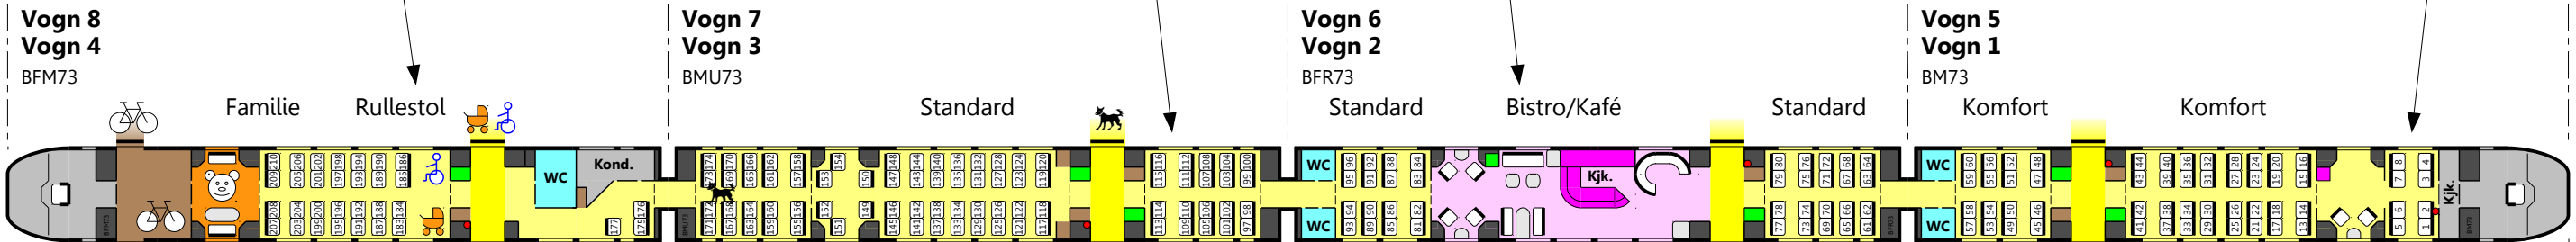

NSB – Regiontog (fjerntog) type 73

- Går på følgende strekninger:
 - Oslo – Trondheim
 - Oslo – Bergen
 - Oslo – Kristiansand – Stavanger

Tilgang til internett via trådløst nett (Wi-Fi).

Her vises en vanlig togsammensetting.
 Avvik kan forekomme på enkelte avganger.

Tog i Norge - Setekart
 15.12.2013

Rullestolplass

Strømuttak og alarmknapp

Standard sitteavdeling

Bistro

Komfort

Strømuttak ved hvert sete

(Vogner 5–8 kun på enkelte avganger)

Oslo ← Trondheim
 Bergen ← Oslo
 Kristiansand ← Oslo / Stavanger

Oslo → Trondheim
 Bergen → Oslo
 Kristiansand → Oslo / Stavanger

Symboler for seter:
 □ Vendbart sete (sitter i kjøretretning)
 □ Ikke-vendbart sete (fast retning)