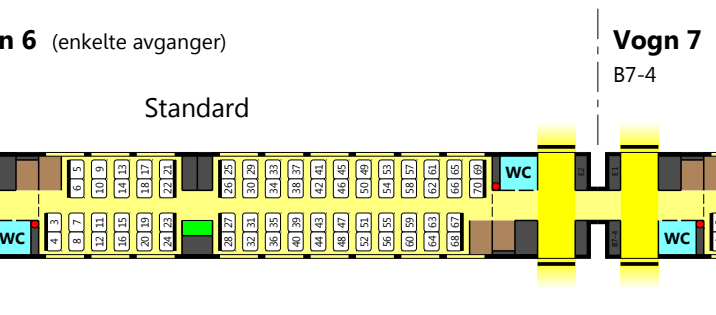

Her vises en vanlig togsammensetting.
Avvik kan forekomme på enkelte avganger.

Tog i Norge - Setekart
15.12.2014

Kaffe/Te/Kakao
Aviser

Bord og strømuttak ved hvert sete

Barnevognplass / Lekerom

Strømuttak ved hvert sete

Stellebord i handikoptoalettet

Rullestolplass

Strømuttak og alarmknapp

Standard sitteavdeling

Strømuttak ved hvert sete

Symboler for seter:

- Vendbart sete (sitter i kjøreretning)
- Ikke-vendbart sete (fast retning)
- Klappsete

Avvik på 3 vogner:

Bistro – Spiseavdeling

Bistro – Serveringsdisk

Standard sitteavdeling

Strømuttak ved hvert sete