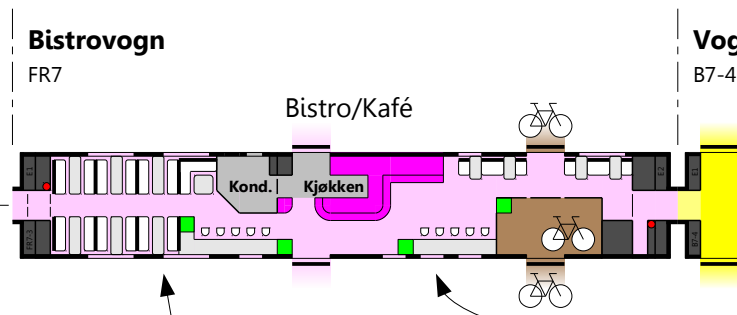

Her vises en vanlig togsammensetting.
Avvik kan forekomme på enkelte avganger.

Tog i Norge - Setekart
15.12.2014

Kaffe/Te/Kakao
Aviser

Bord og strømuttak ved hvert sete

Barnevognplass / Lekerom

Strømuttak ved hvert sete

Stellebord i handikoptoalettet

Rullestolplass

Strømuttak og alarmknapp

Standard sitteavdeling

Strømuttak ved hvert sete

Symboler for seter:

- Vendbart sete (sitter i kjøreretning)
- Ikke-vendbart sete (fast retning)
- Klappsete

Avvik på 3 vogner:

Bistro – Spiseavdeling

Bistro – Serveringsdisk

Standard sitteavdeling

Strømuttak ved hvert sete