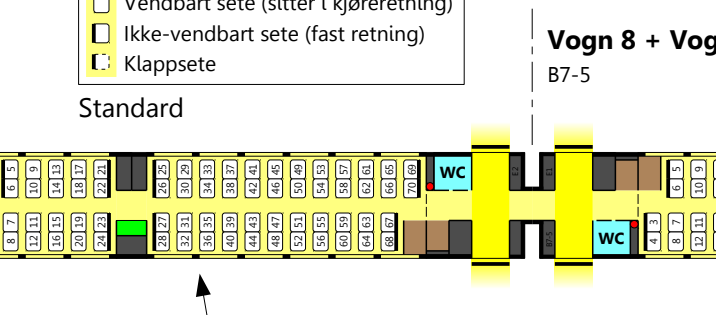

Her vises en vanlig togsammensetting.
Avvik kan forekomme på enkelte avganger.

Tog i Norge - Setekart
15.12.2014

Kaffe/Te/Kakao
Aviser

Bord og strømuttak ved hvert sete

Barnevognplass / Lekerom

Strømuttak ved hvert sete

Stellebord i handikoptoalettet

Rullestolplass

Strømuttak og alarmknapp

Standard sitteavdeling

Strømuttak ved hvert sete

Symboler for seter:

- Vendbart sete (sitter i kjøreretning)
- Ikke-vendbart sete (fast retning)
- Klappsete

Avvik på 3 vogner:

Bistro – Spiseavdeling

Bistro – Serveringsdisk

Standard sitteavdeling

Strømuttak ved hvert sete