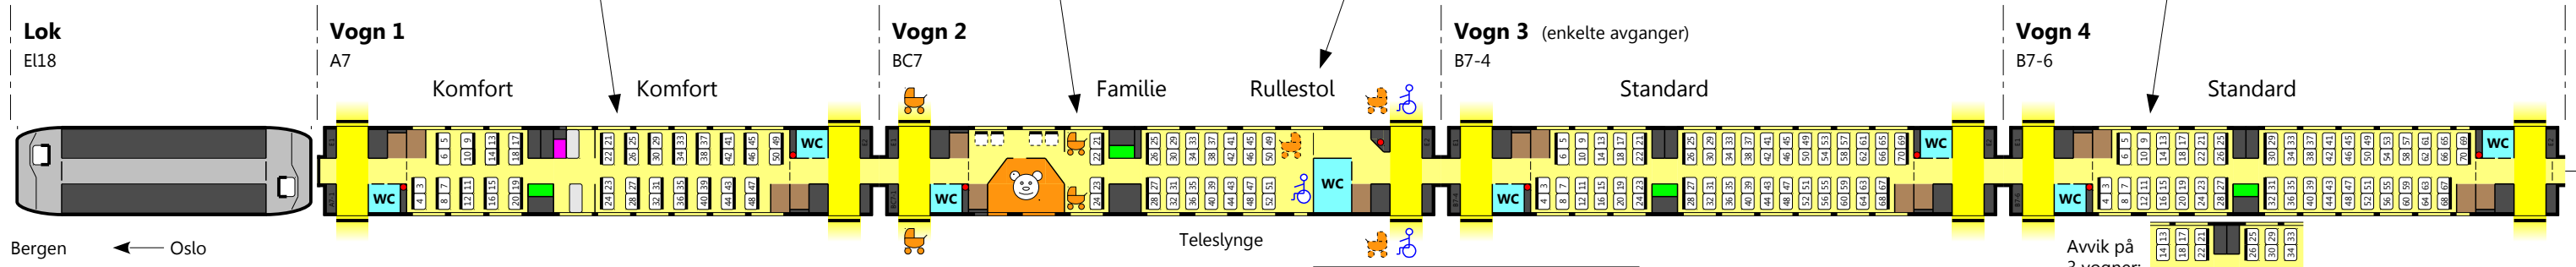

NSB – Langt Regiontog (fjerntog) type 7 Bergensbanen

Går på følgende strekninger:
- Oslo – Bergen

Alle seter i toget er utstyrt med strømuttak.
Tilgang til internett via trådløst nett (Wi-Fi) i hele toget.

Her vises en vanlig togsammensetting.
Avvik kan forekomme på enkelte avganger.

Tog i Norge - Setekart
15.12.2014

Kaffe/Te/Kakao
Aviser

Bord og strømuttak ved hvert sete

Barnevognplass / Lekerom

Strømuttak ved hvert sete

Stellebord i handikoptoalettet

Rullestolplass

Strømuttak og alarmknapp

Standard sitteavdeling

Strømuttak ved hvert sete

Symboler for seter:

- Vendbart sete (sitter i kjøreretning)
- Ikke-vendbart sete (fast retning)
- Klappsete

Avvik på 3 vogner:

Bistro – Spiseavdeling

Bistro – Serveringsdisk

Standard sitteavdeling

Strømuttak ved hvert sete