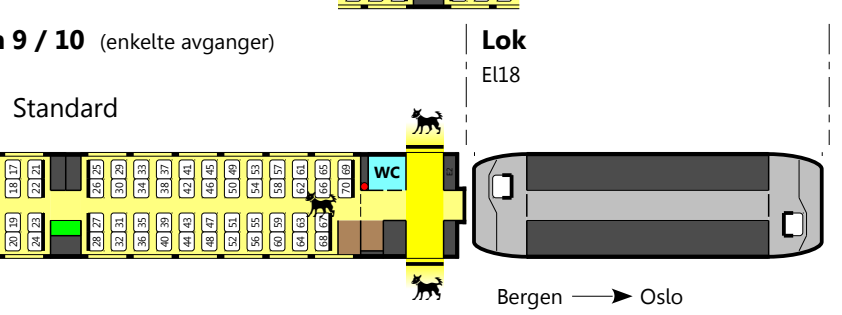

Her vises en vanlig togsammensetting.
Avvik kan forekomme på enkelte avganger.

Tog i Norge - Setekart
15.12.2014

Kaffe/Te/Kakao
Aviser

Bord og strømuttak ved hvert sete

Barnevognplass / Lekerom

Strømuttak ved hvert sete

Stellebord i handikoptoalettet

Rullestolplass

Strømuttak og alarmknapp

Standard sitteavdeling

Strømuttak ved hvert sete

Symboler for seter:

- Vendbart sete (sitter i kjøreretning)
- Ikke-vendbart sete (fast retning)
- Klappsete

Avvik på 3 vogner:

Bistro – Spiseavdeling

Bistro – Serveringsdisk

Standard sitteavdeling

Strømuttak ved hvert sete