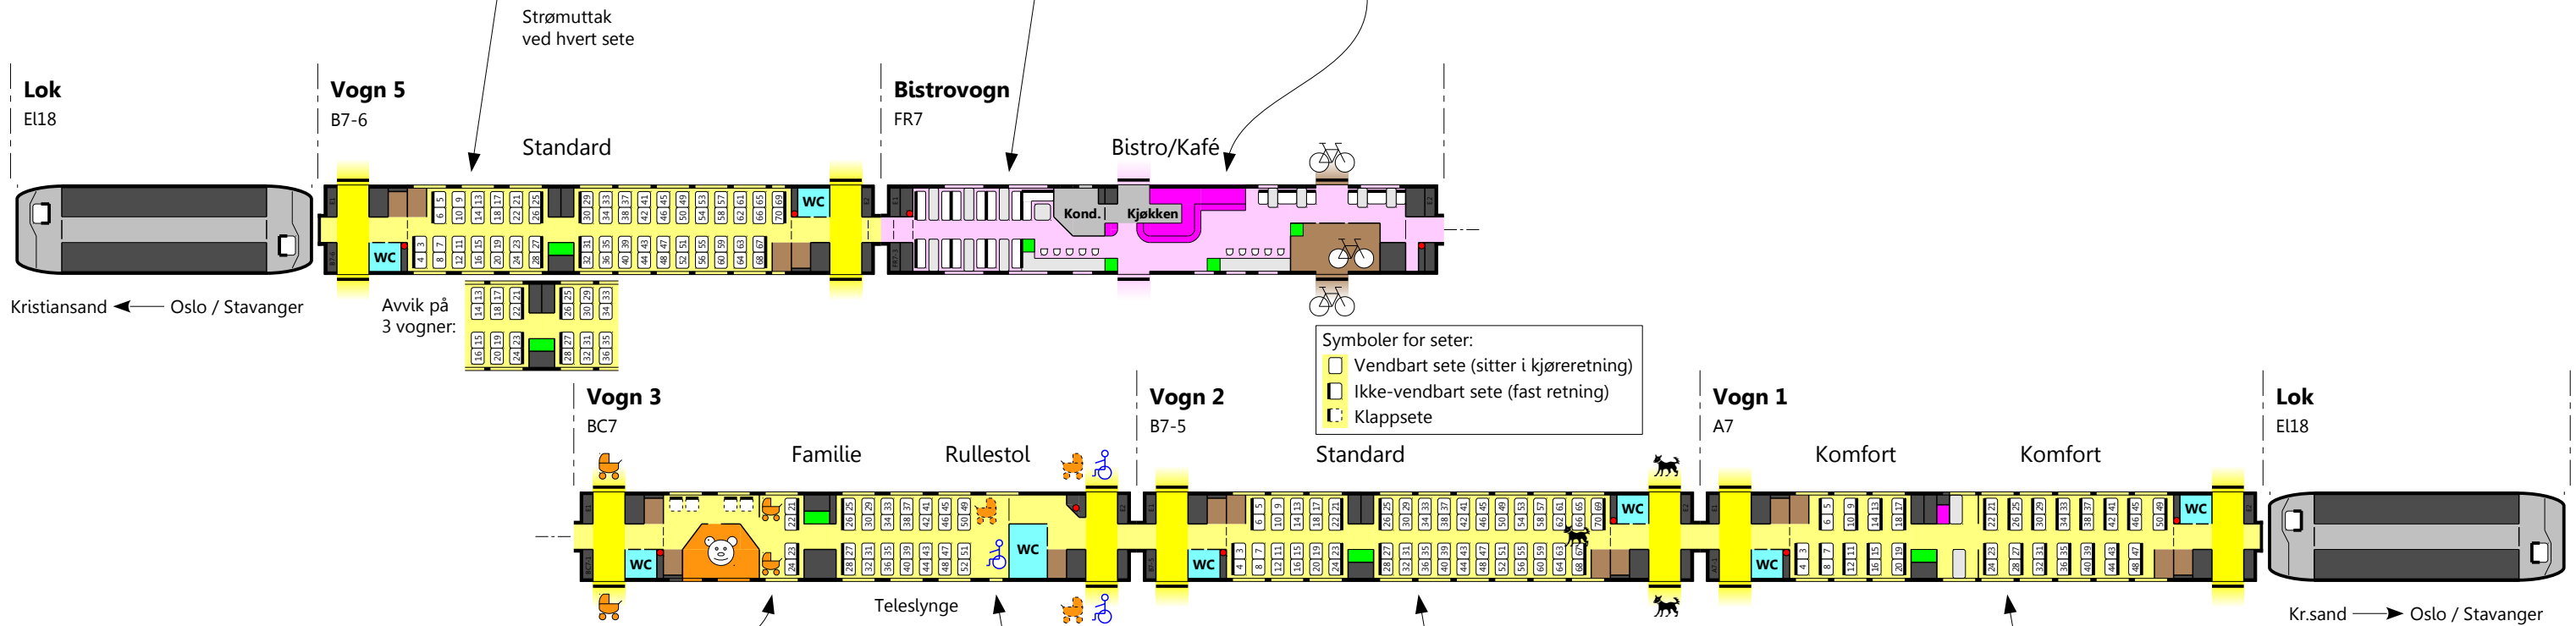

NSB – Langt Regiontog (fjerntog) type 7 Sørlandsbanen

Går på følgende strekninger:
- Oslo – Kristiansand – Stavanger

Alle seter i toget er utstyrt med strømuttak.
Tilgang til internett via trådløst nett (Wi-Fi) i hele toget.

Her vises en vanlig togsammensetting.
Avvik kan forekomme på enkelte avganger.

Tog i Norge - Setekart
15.12.2014

Standard sitteavdeling

Bistro – Spiseavdeling

Bistro – Serveringsdisk

Barnevognplass / Lekerom

Strømuttak ved hvert sete

Stellebord i handikoptoletet

Rullestolplass

Strømuttak og alarmknapp

Standard sitteavdeling

Strømuttak ved hvert sete

Kaffe/Te/Kakao Aviser

Komfort

Bord og strømuttak ved hvert sete