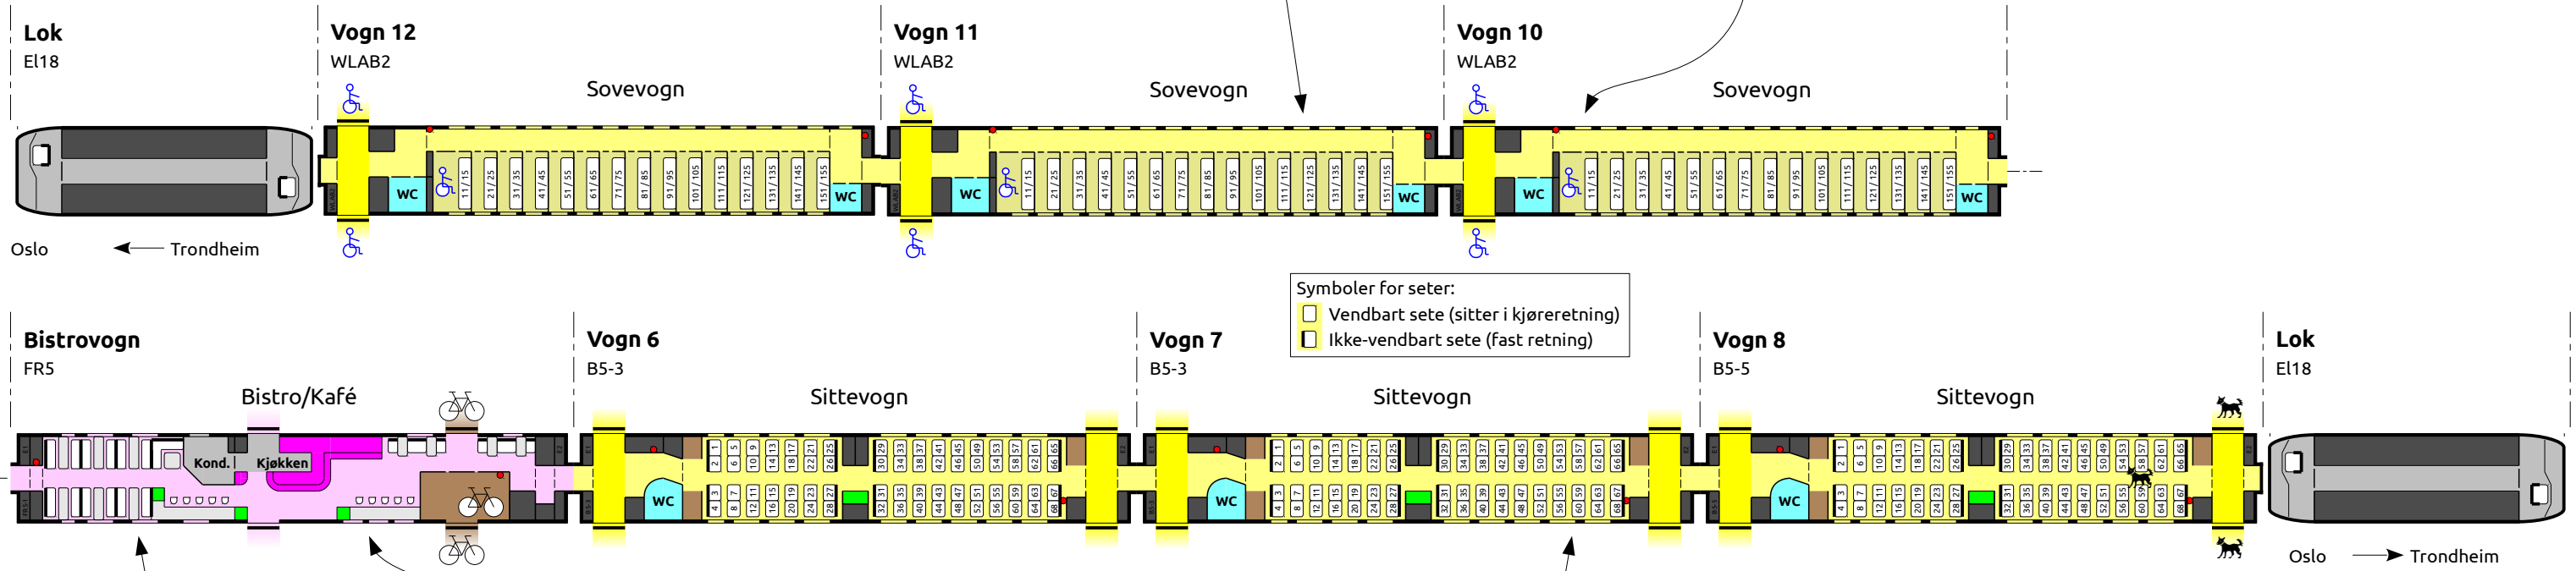

NSB – Nattog WLAB2 + type 5 Dovrebanen – Nyoppusset 2011

Går på følgende strekninger:
- Oslo – Trondheim

Alle sovekupeer og seter i toget er utstyrt med strømuttak.
Tilgang til internett via trådløst nett (Wi-Fi) i sittevognene.

Her vises en vanlig togsammensetting.
Avvik kan forekomme på enkelte avganger.

Tog i Norge - Setekart
01.12.2015

Sovekupé

Strømuttak ved speil

Handikapkupé
(Bredere sovekupe)

Strømuttak ved underkøye

Håndvask

Bistro – Spiseavdeling

Bistro – Serveringsdisk

Sitteavdeling

Pledd, pute, øyemaske og ørepropper på hvert sete

Strømuttak ved hvert sete
Alle seter har regulerbar rygg og setepute