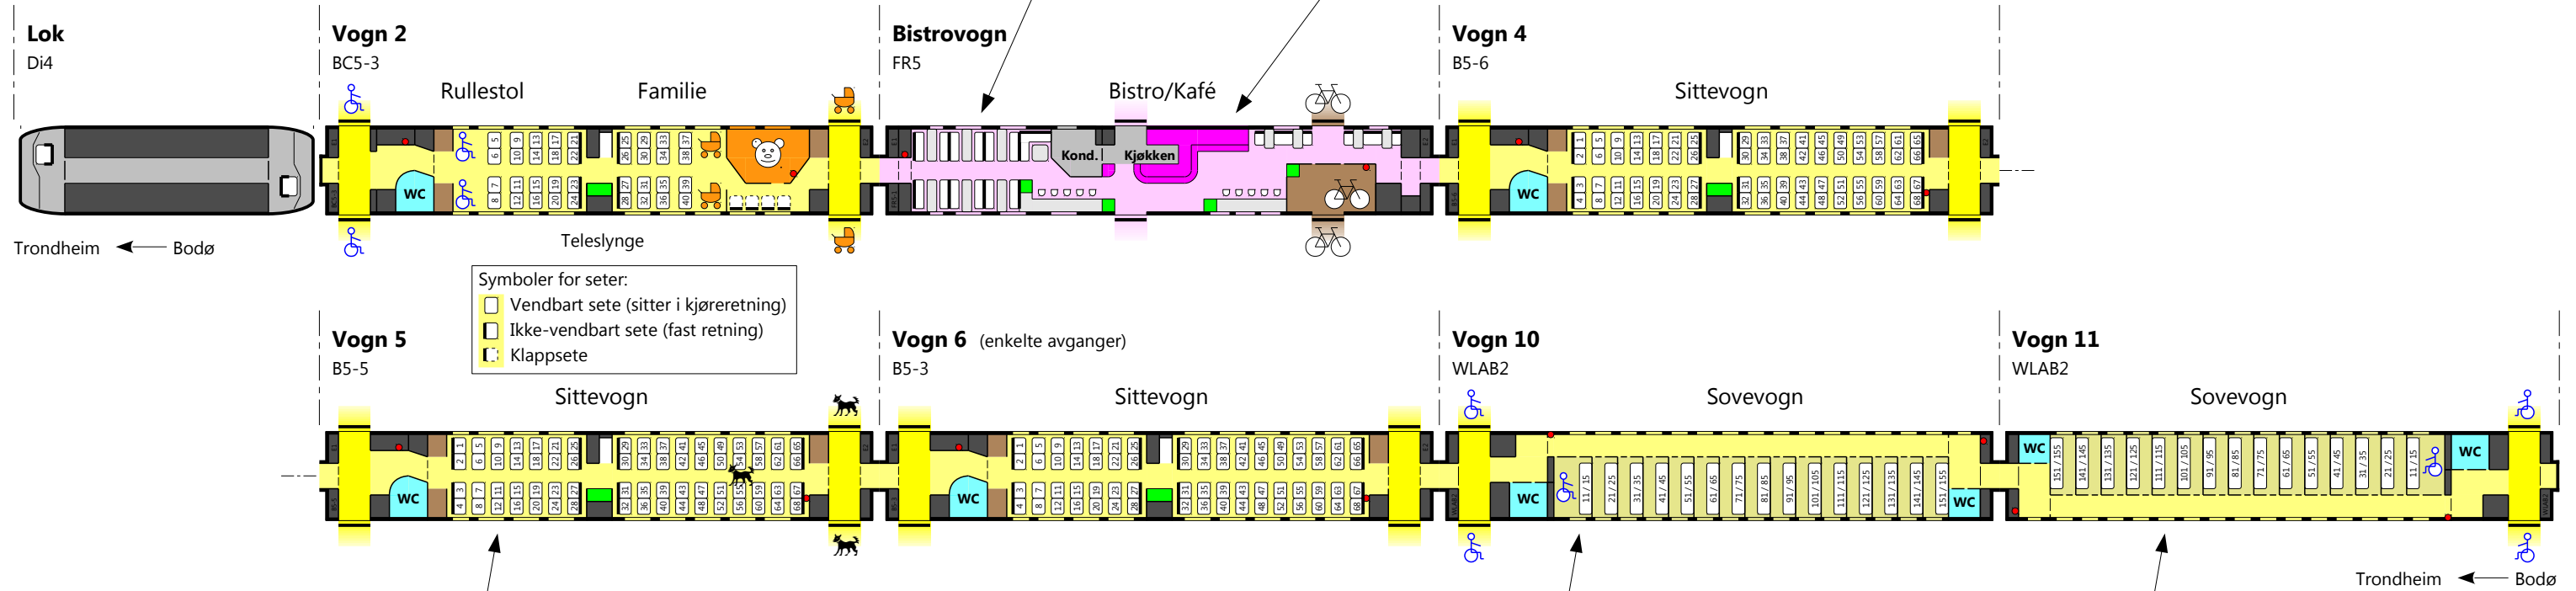

## Sovekupe

Strømnett  
ved speilet

Handikapkupe  
(Bredere sovekupe)

# NSB – Nattog Nordlandsbanen WLAB2 + type 5 – Nyoppusset 2011 (side 2 – Bodø → Trondheim)

Går på følgende strekning:  
- Trondheim – Bodø (retning Trondheim)

Alle sovekupeer og seter i toget er utstyrt med strømuttak.  
Tilgang til internett via trådløst nett (Wi-Fi) i sittevognene.

Her vises en vanlig togsammensetting.  
Avvik kan forekomme på enkelte avganger.

tog.yzi.me  
09.06.2013

Bistro – Spiseavdeling

Bistro – Serveringsdisk

Wikimedia

Sitteavdeling

Pledd, pute, øyemaske og ørepropper på hvert sete

Strømuttak ved hvert sete  
Alle seter har regulerbar rygg og setepute

Handikapkupe (Bredere sovekupe)

Sovekupe

Strømuttak ved speilet

Håndvask