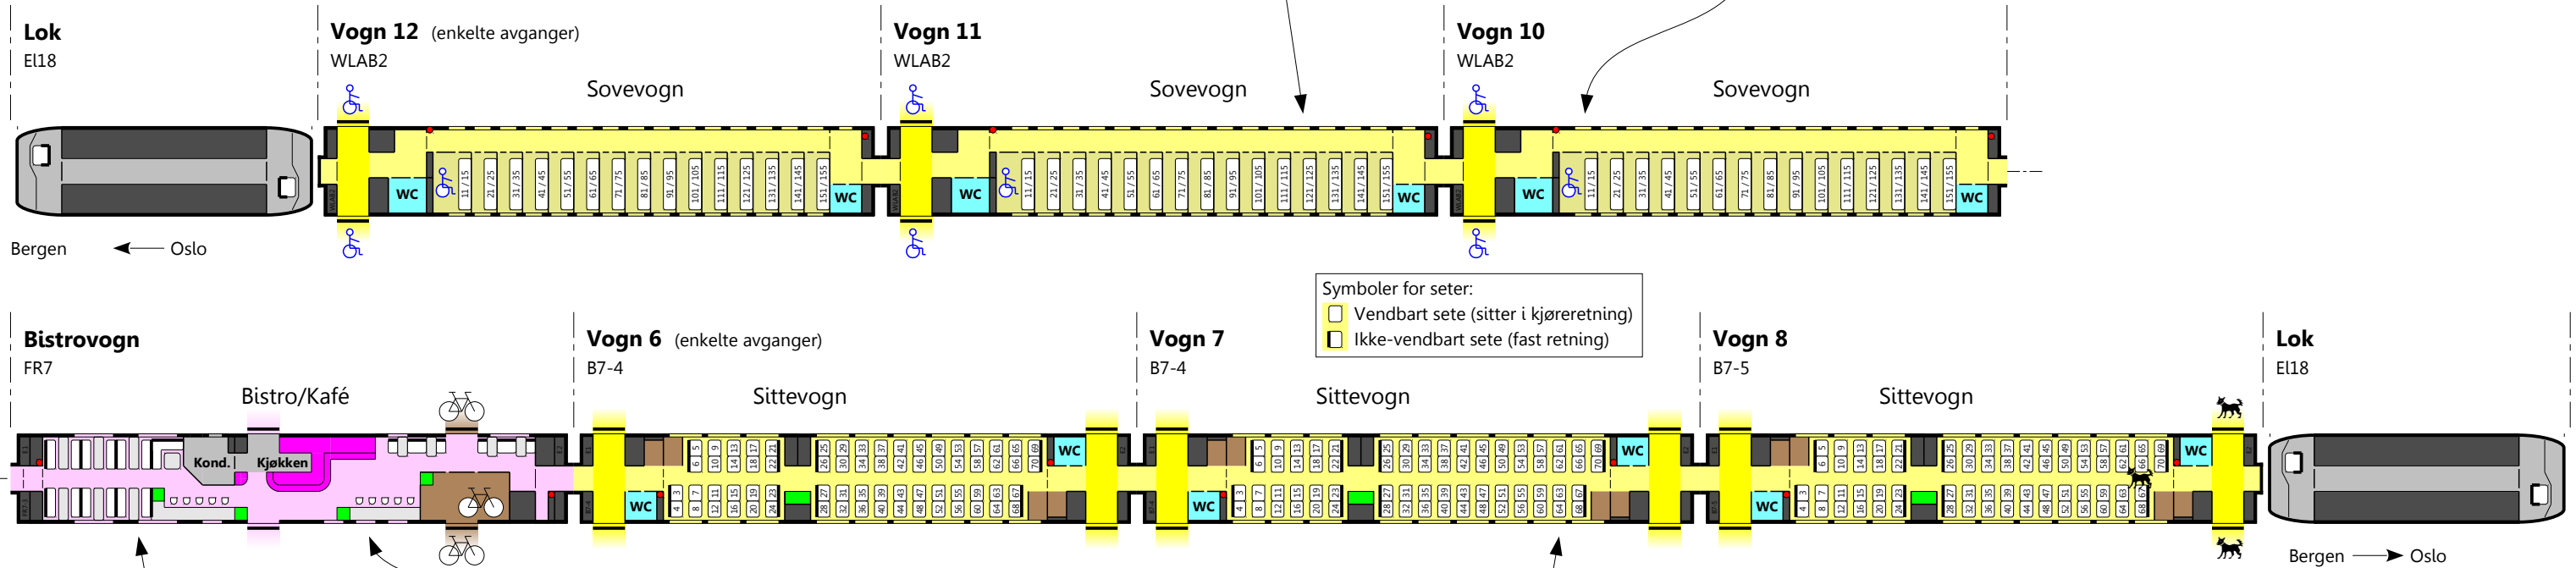

NSB – Nattog WLAB2 + type 7 Bergensbanen

Går på følgende strekninger:
- Oslo – Bergen

Alle sovekupeer og seter i toget er utstyrt med strømuttak.
Tilgang til internett via trådløst nett (Wi-Fi) i hele toget.

Her vises en vanlig togsammensetting.
Avvik kan forekomme på enkelte avganger.

Tog i Norge - Setekart
15.12.2014

Sovekupé

Handikapkupé (Bredere sovekupé)

Strømuttak ved underkøye

Håndvask

Strømuttak ved underkøye og ved speil

Bistro – Spiseavdeling

Bistro – Serveringsdisk

Sitteavdeling

Pledd, pute, øyemaske og ørepropper på hvert sete

Strømuttak ved hvert sete
Alle seter har regulbar rygg og setepute

Strømuttak ved hvert sete