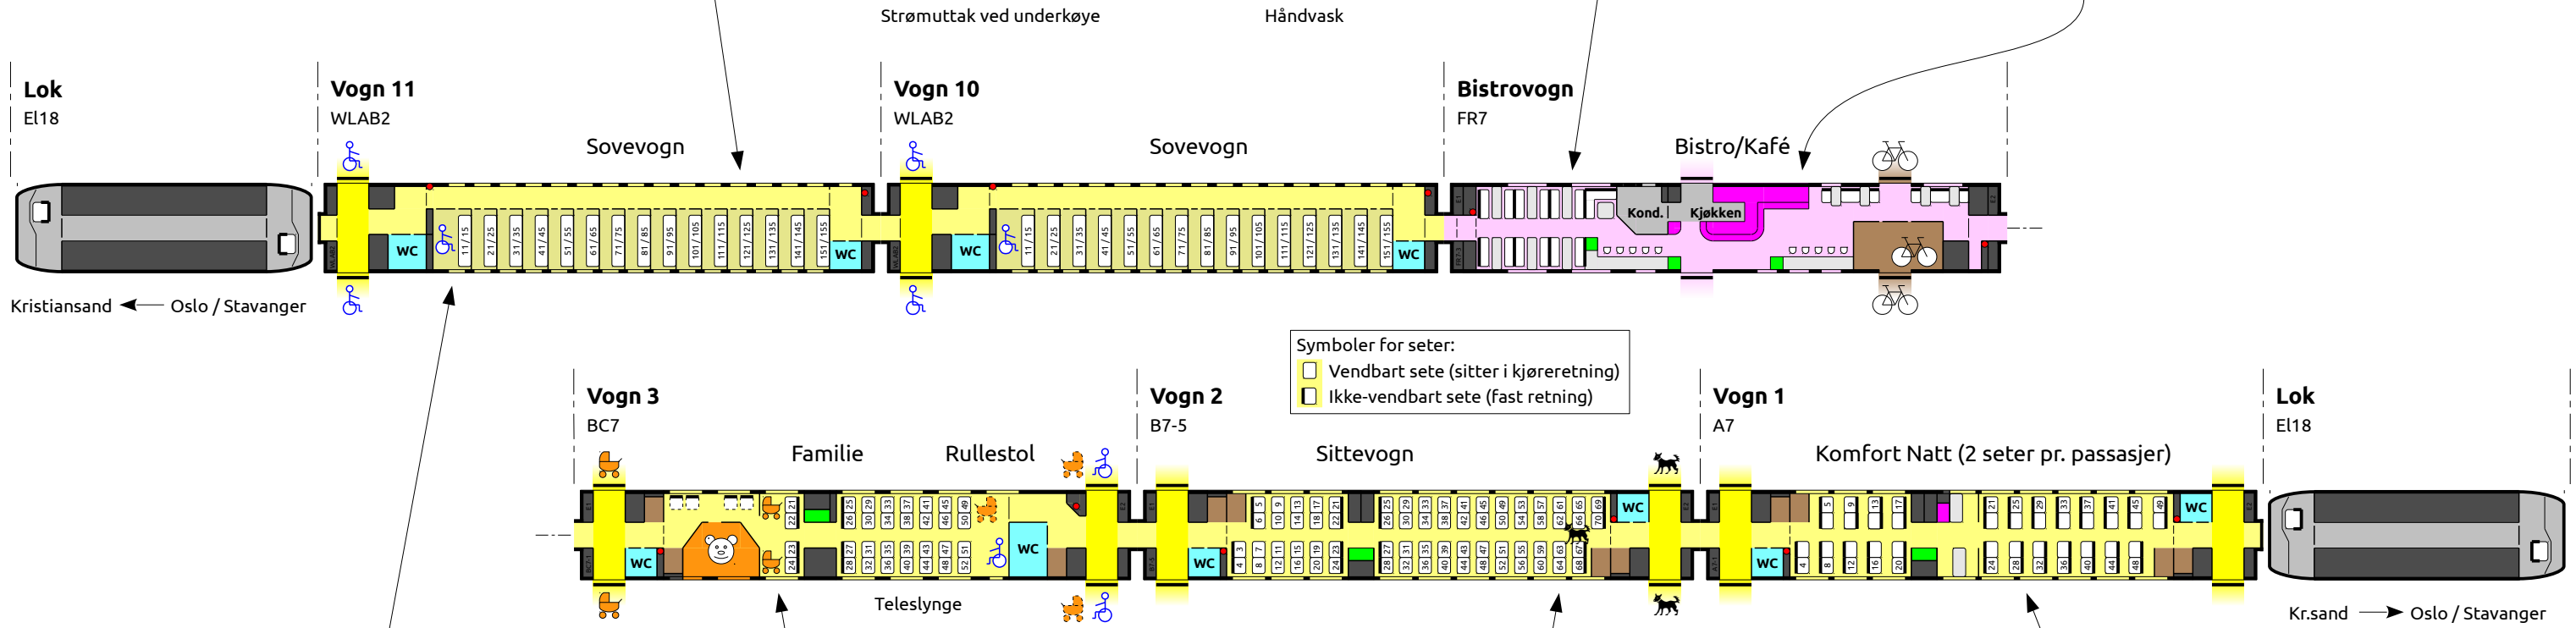

NSB – Nattog WLAB2 + type 7 Sørlandsbanen

Går på følgende strekninger:
- Oslo – Kristiansand – Stavanger

Alle sovekupeer og seter i toget er utstyrt med strømnett.
Tilgang til internett via trådløst nett (Wi-Fi) i hele toget.

Her vises en vanlig togsammensetting.
Avvik kan forekomme på enkelte avganger.

Tog i Norge - Setekart
01.08.2015

Strømuttak ved underkøye og ved speil

Strømuttak ved hvert sete

Stellebord i handikoptoiletet

Strømuttak ved hvert sete

Strømuttak ved hvert sete
Alle seter har regulbar rygg og setepute

Bord og strømuttak ved hvert sete

Handikapkupé (Bredere sovekupe)

Barnevognplass

Sitteavdeling

Pledd, pute, øyemaske og ørepropper på hvert sete