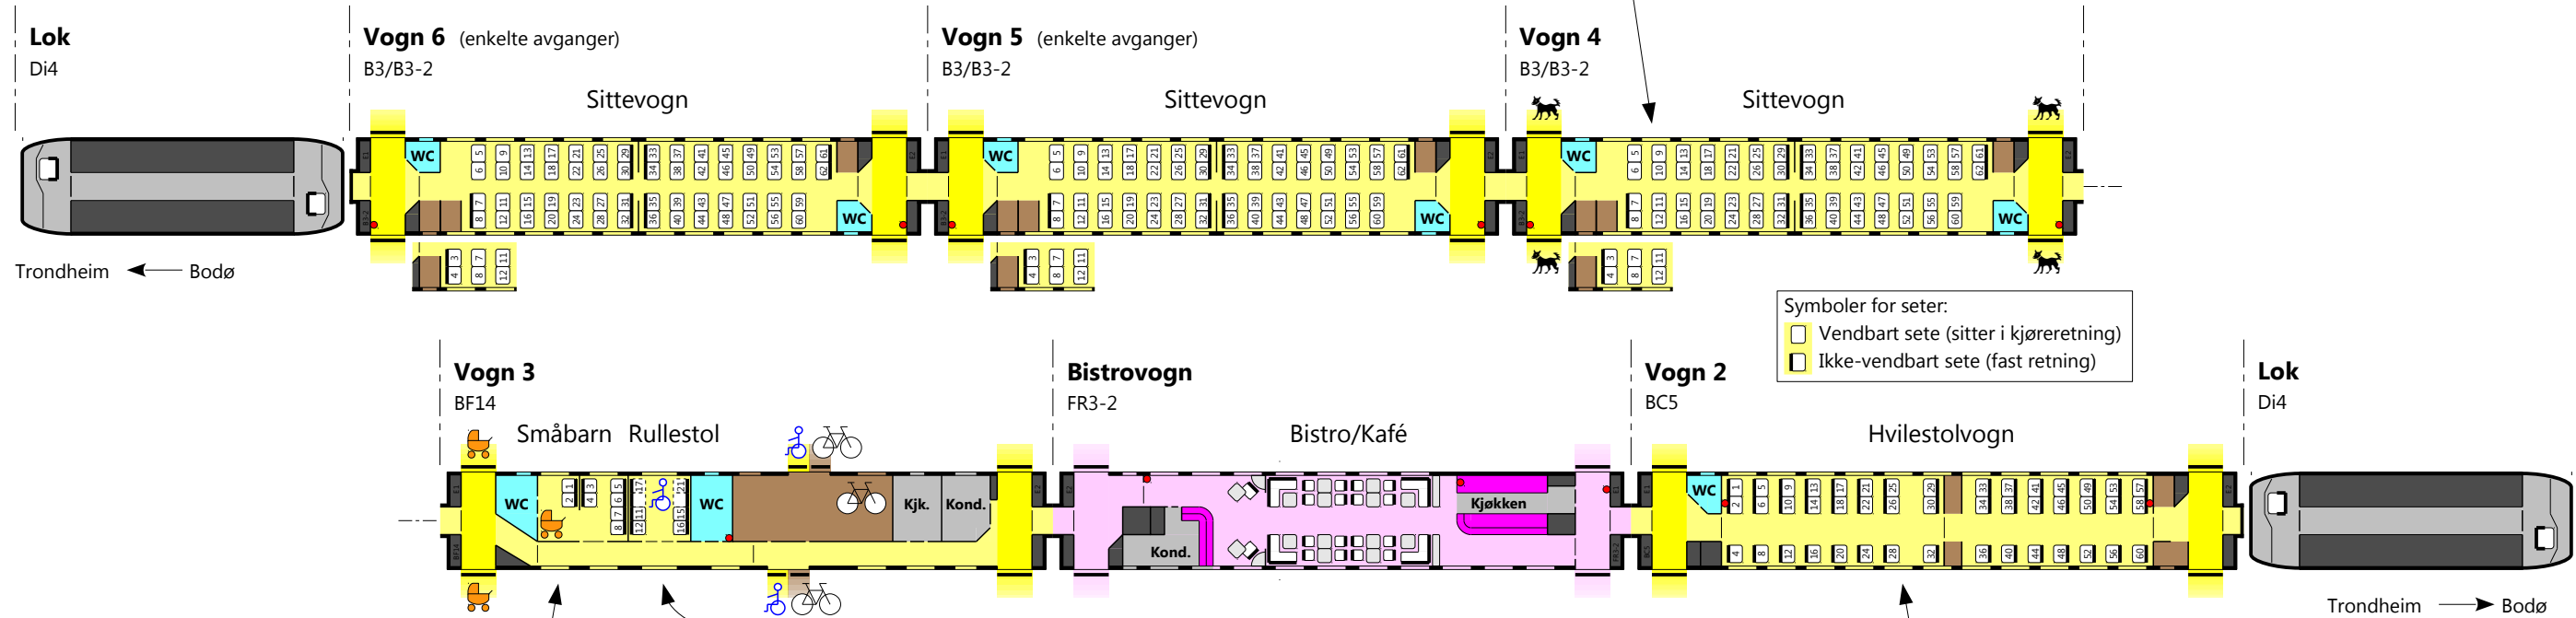

NSB – Regiontog (fjerntog) type 3/5 Nordlandsbanen

Går på følgende strekning:
- Trondheim – Bodø

Her vises en vanlig togsammensetting.
Avvik kan forekomme på enkelte avganger.

home.no/toget
10.01.2012

Wikimedia

Standard sitteavdeling

Barnevognplass

Toalett med stellebord

Rullestolplass

Strømuttak og alarmknapp

Hvilestolavdeling

Strømuttak på veggen under vinduet ved plass nr. 1–4, 25–32 og 57–60.