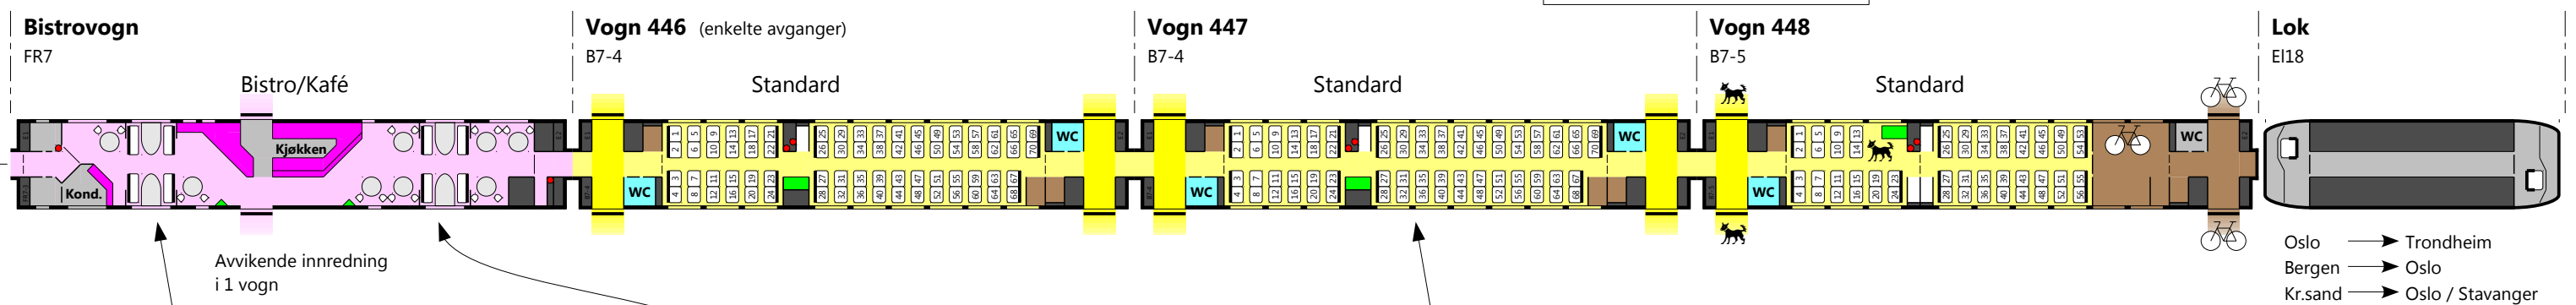

Standard sitteavdeling