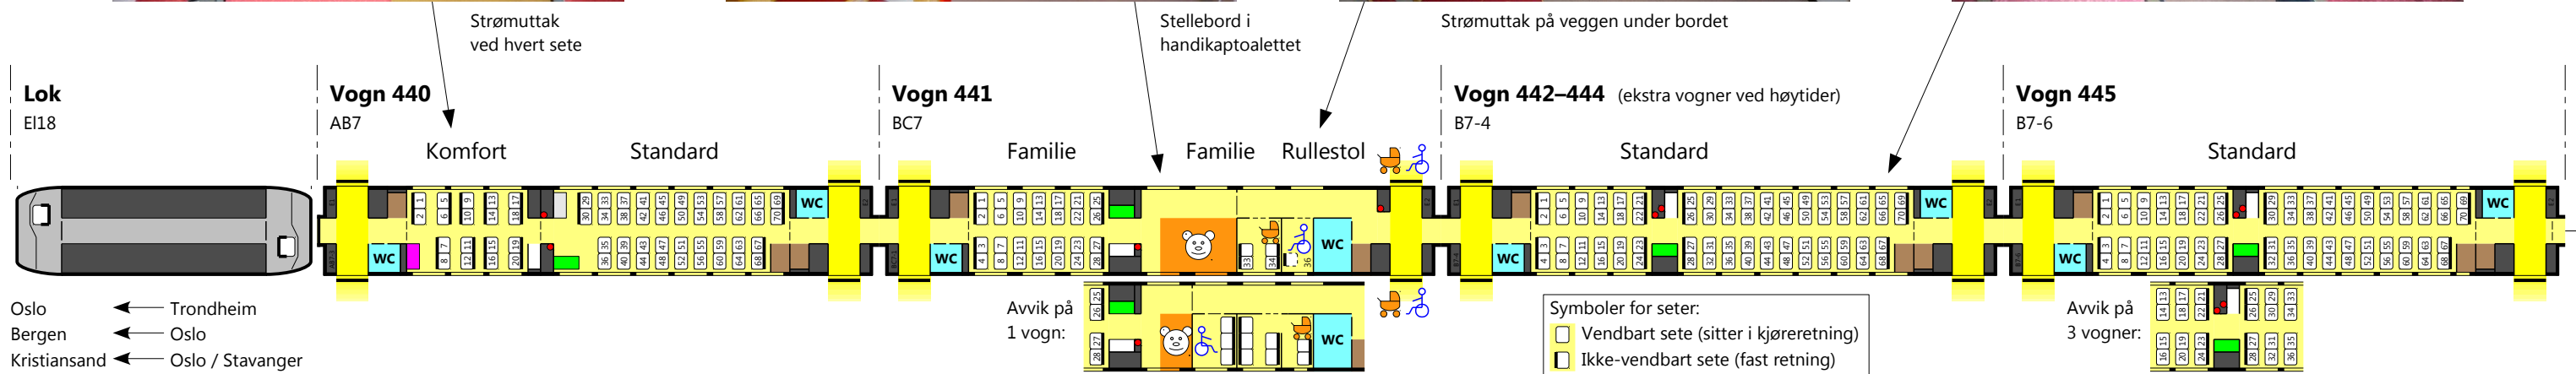

NSB – Regiøntog (fjerntog) type 7 – Før oppussing 2008–2010

Går på følgende strekninger:

- Oslo – Trondheim
- Oslo – Bergen
- Oslo – Kristiansand – Stavanger

Her vises en vanlig togsammensetting.
Avvik kan forekomme på enkelte avganger.

Komfort
Kaffe/Te Aviser

Lekerom

Rullestolplass

Standard sitteavdeling

Bistro – Spiseavdeling / Resepsjon

Bistro – Spiseavdeling / Serveringsdisk

Standard sitteavdeling