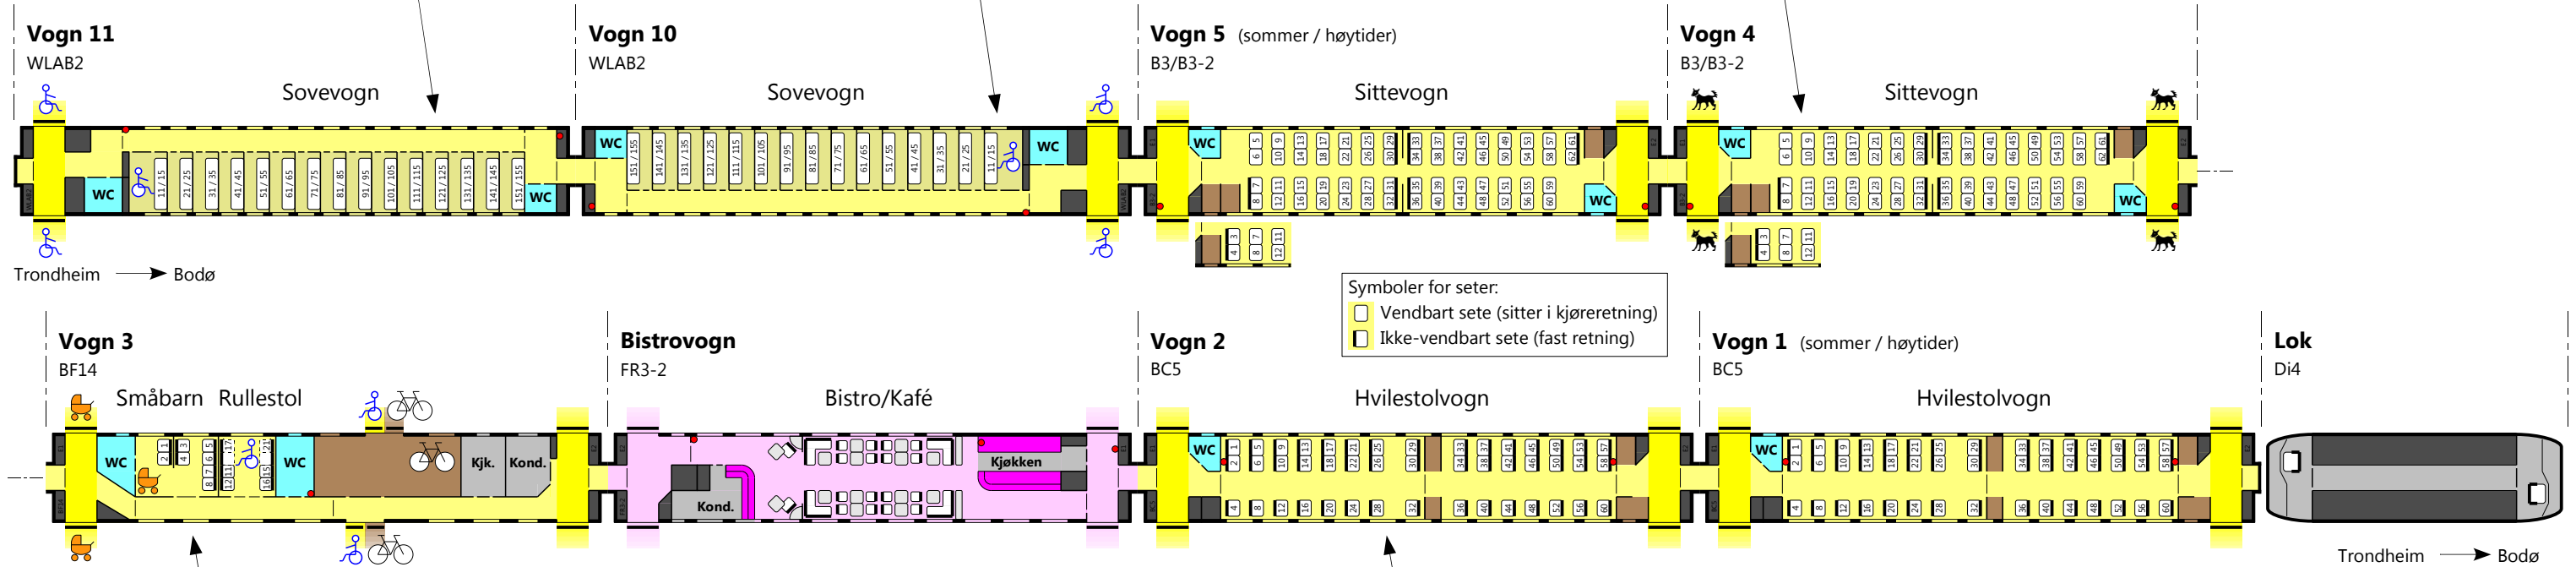

**NSB – Nattog Nordlandsbanen WLAB2 + type 3/5 (side 1 – Trondheim – Bodø)**

Går på følgende strekning:  
- Trondheim – Bodø (retning Bodø)

Her vises en vanlig togsammensetting.  
Avvik kan forekomme på enkelte avganger.

[home.no/toget](http://home.no/toget)  
01.07.2009

**Sovekupe**

Strømuttak ved speilet

**Handikapkupe**  
(Brederer sovekupe)

**Sitteavdeling**

Pledd, pute, øyemaske og ørepropper på hvert sete

Alle seter har regulierbar rygg

**Barnevognplass**

Toalett med stellbord

**Hvilstolavdeling**

Strømuttak på veggen under vinduet ved plass nr. 1–4, 25–32 og 57–60.

Wikimedia

**NSB – Nattog Nordlandsbanen WLAB2 + type 3/5 (side 2 – Bodø → Trondheim)**

**Sitteavdeling**

Pledd, pute, øyemaske og ørepropper på hvert sete

Alle seter har regulerbar rygg

**Barnevognplass**

Toalett med stellebord

**Hvilestolavdeling**

Strømuttak på veggen under vinduet ved plass nr. 1–4, 25–32 og 57–60.