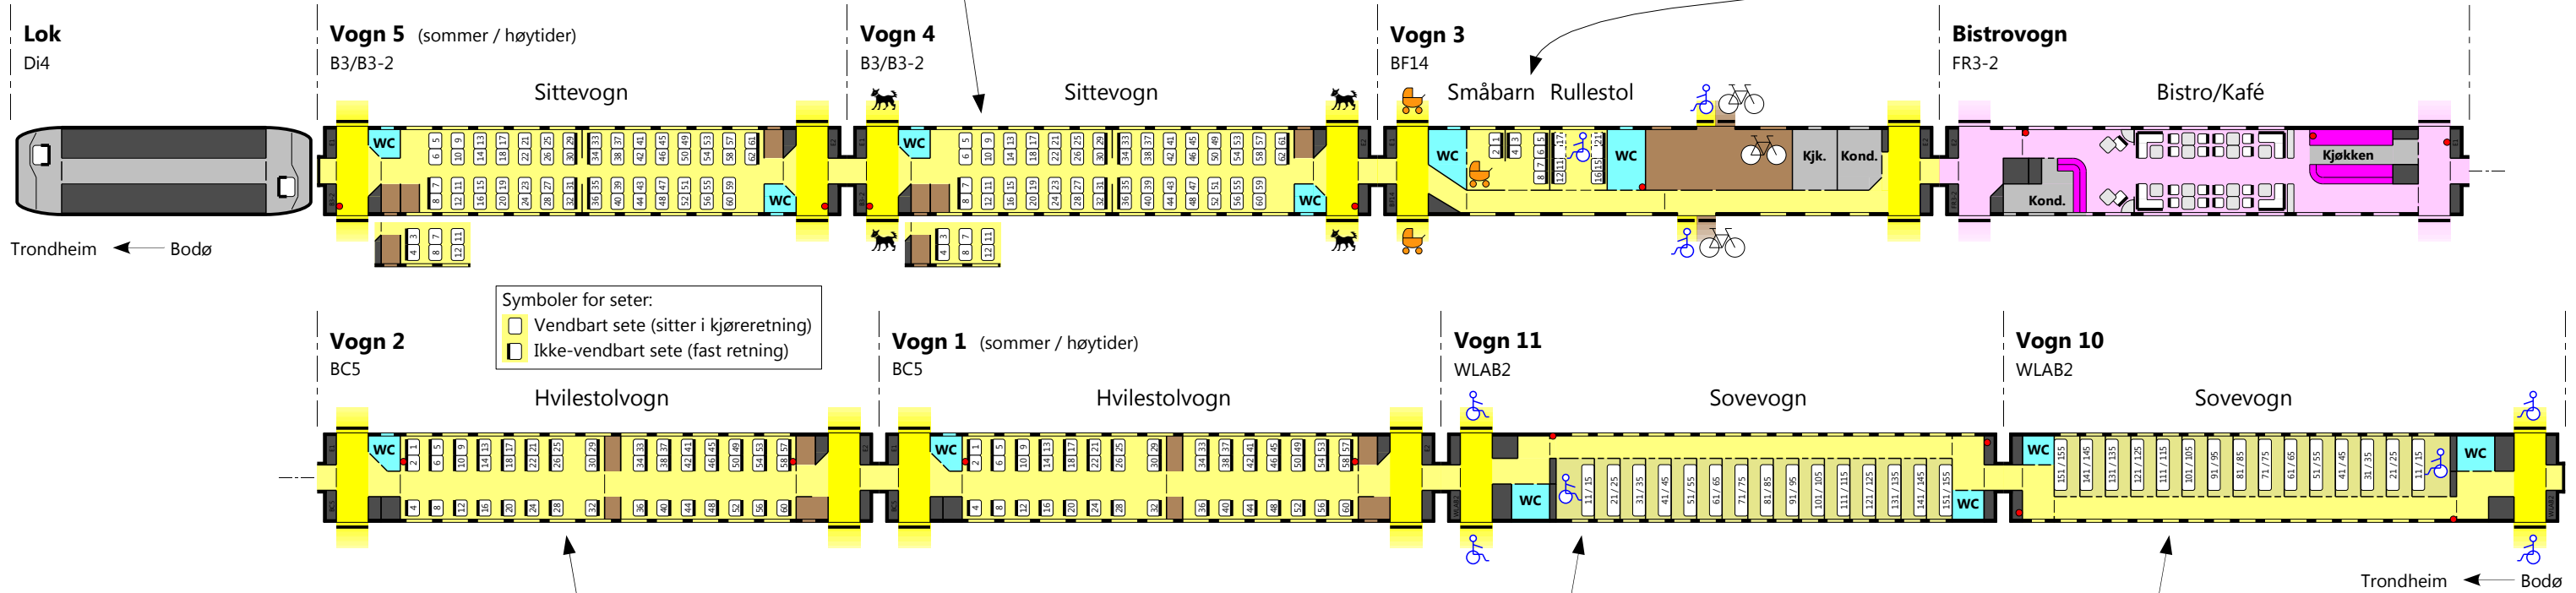

**Barnevognplass**

Toalett med stellbord

**Hvilstolavdeling**

Strømuttak på veggen under vinduet ved plass nr. 1–4, 25–32 og 57–60.

Wikimedia

**NSB – Nattog Nordlandsbanen WLAB2 + type 3/5 (side 2 – Bodø → Trondheim)**

**Sitteavdeling**

Pledd, pute, øyemaske og ørepropper på hvert sete

Alle seter har regulerbar rygg

**Barnevognplass**

Toalett med stellebord

**Hvilestolavdeling**

Strømuttak på veggen under vinduet ved plass nr. 1–4, 25–32 og 57–60.

**Handikakuppe (Bredere sovekupe)**

**Sovekupe**

Håndvask

Strømuttak ved speilet