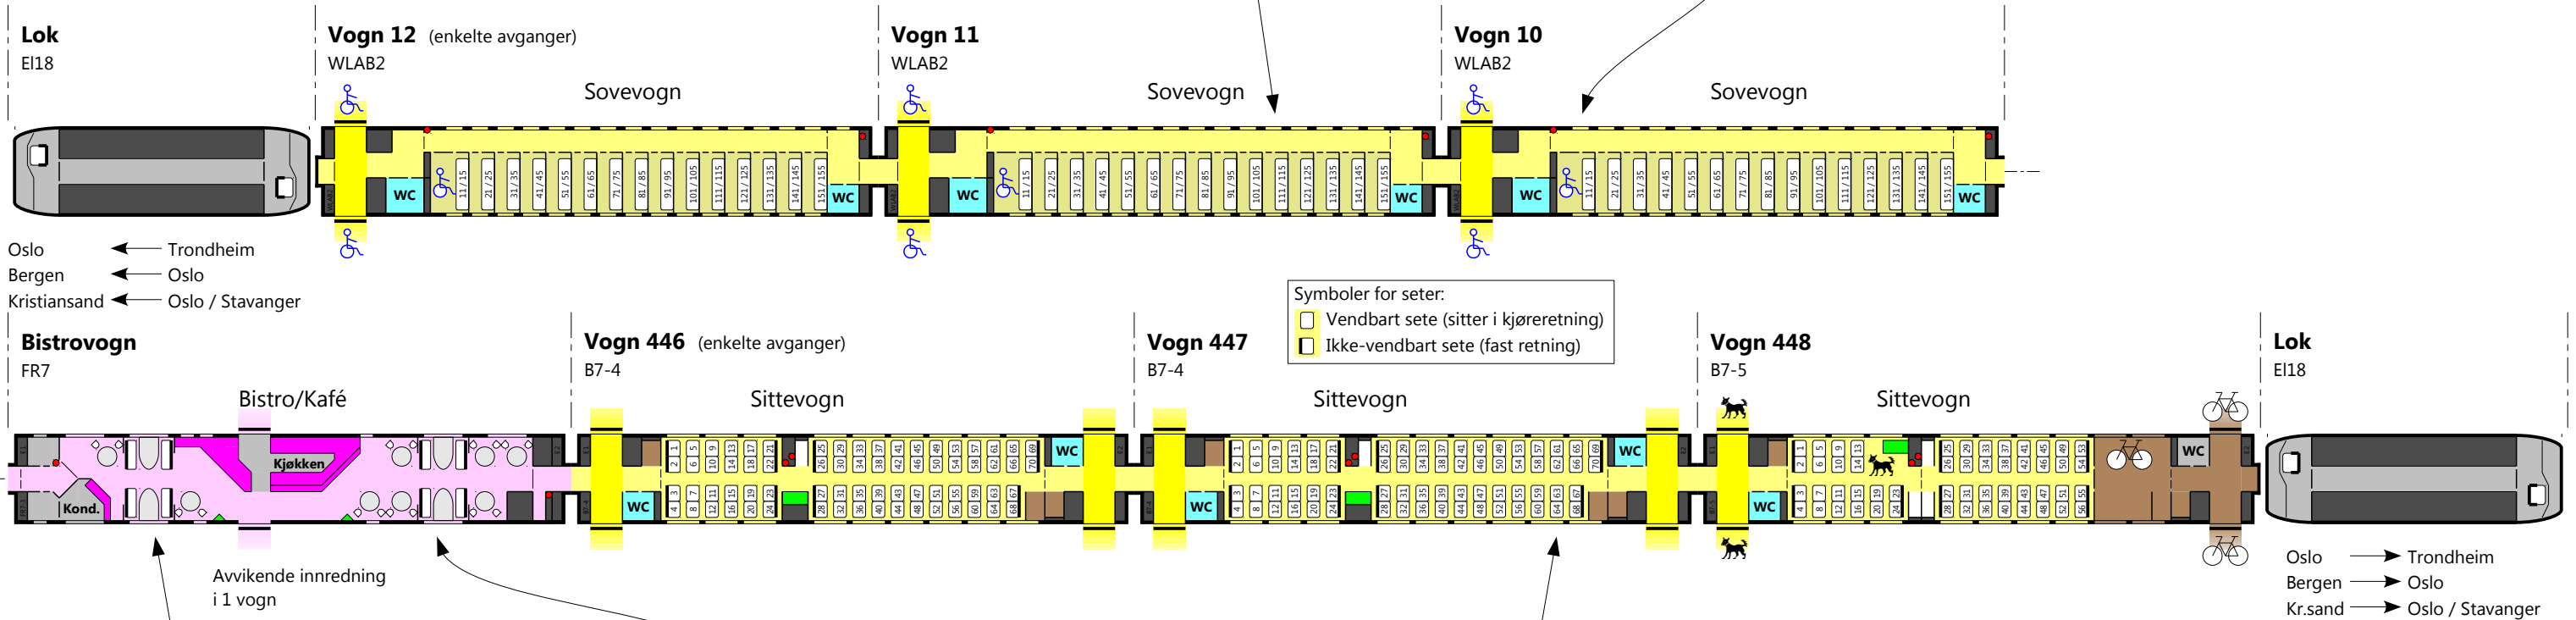

# NSB – Nattog WLAB2 + type 7 – Før oppussing 2008–2010

Går på følgende strekninger:  
 - Oslo – Kristiansand – Stavanger  
 - Oslo – Bergen  
 - Oslo – Trondheim

Her vises en vanlig togsammensetting.  
 Avvik kan forekomme på enkelte avganger.

[home.no/toget](http://home.no/toget)  
 01.10.2011

Sovekupe

Håndvask

Strømuttak ved speilet

Handikapkupe  
(Brederer sovekupe)

Bistro – Spiseavdeling / Resepsjon

Bistro – Spiseavdeling / Serveringsdisk

Sitteavdeling

Pledd, pute, øyemaske og ørepropper på hvert sete

Alle seter har regulerbar rygg unntatt seter som ikke er vendbare (plass nr. 1–4, 21–24, 25–28, 53–56 (vogn 448) og 67–70).